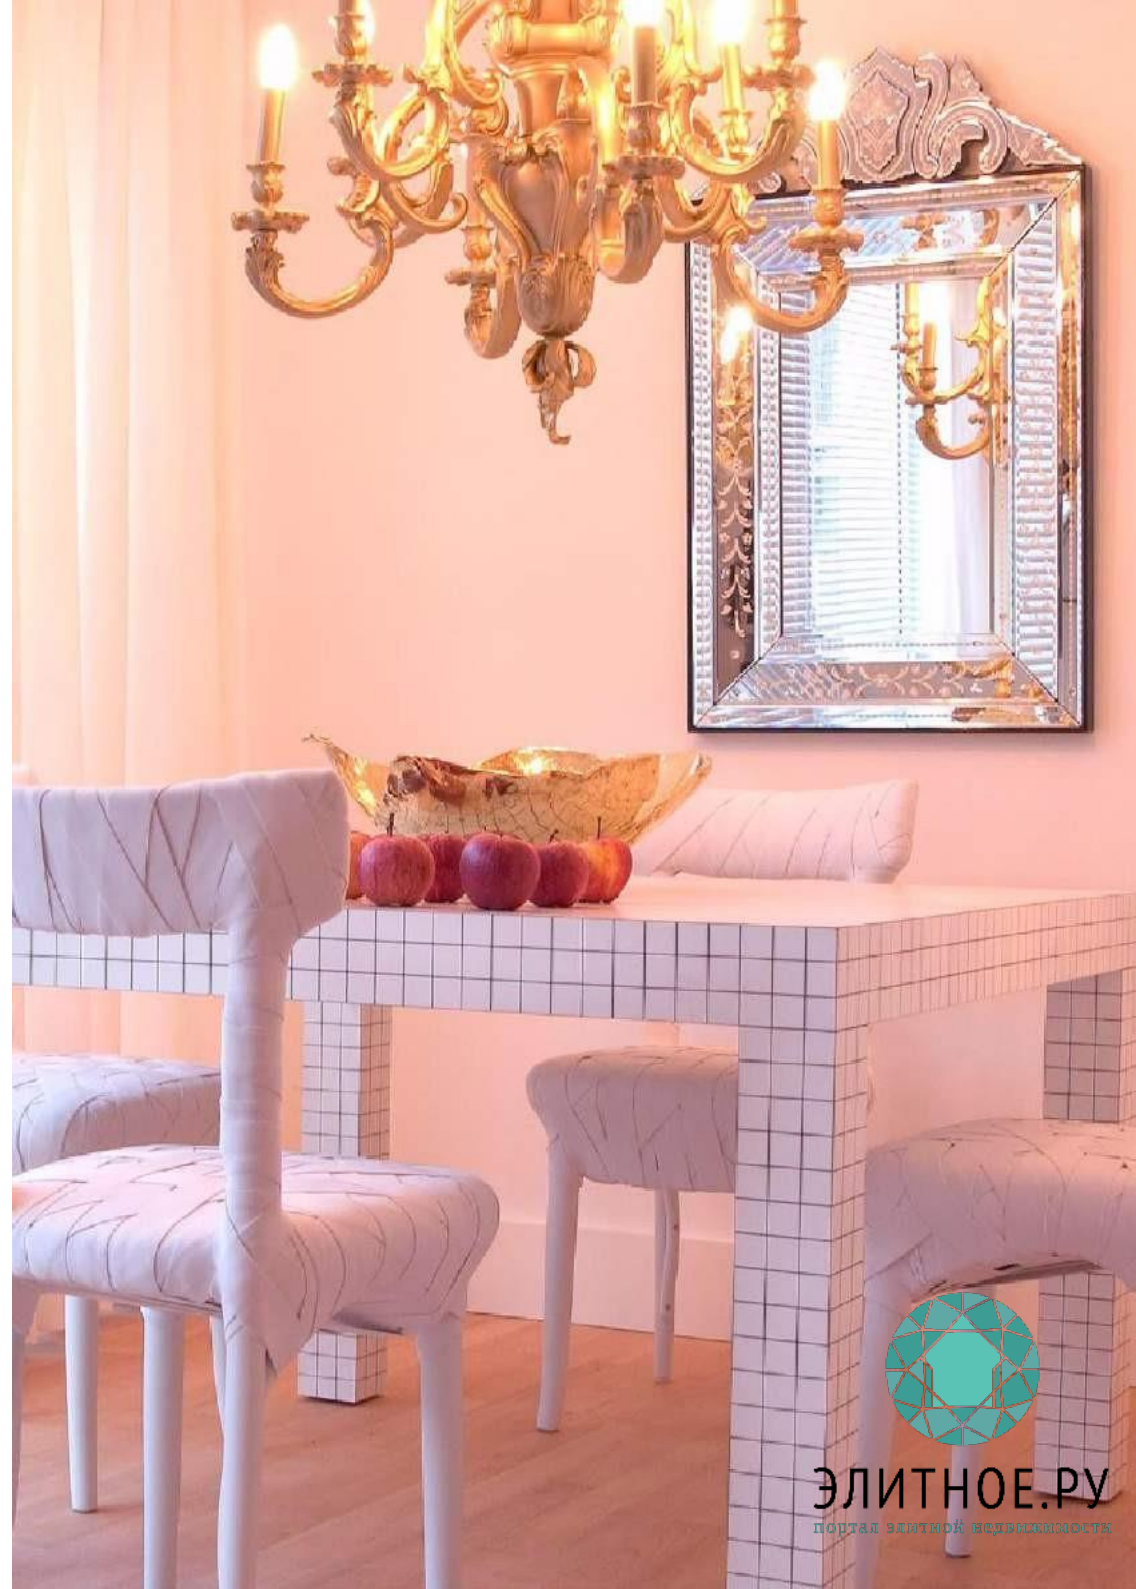

Culture

Стиль Culture черпает свое вдохновение из истории человеческой культуры — от древних времен до поп-арта и современного искусства.

Сочетая казалось бы несовместимые вещи, мы получаем совершенно новую эстетику смешения текстур и материалов, цветов и стилей.

Culture — пространство для уверенных в себе экспериментаторов. Соберите артефакты истории, хорошенько перемешайте и насладитесь получившимся результатом.