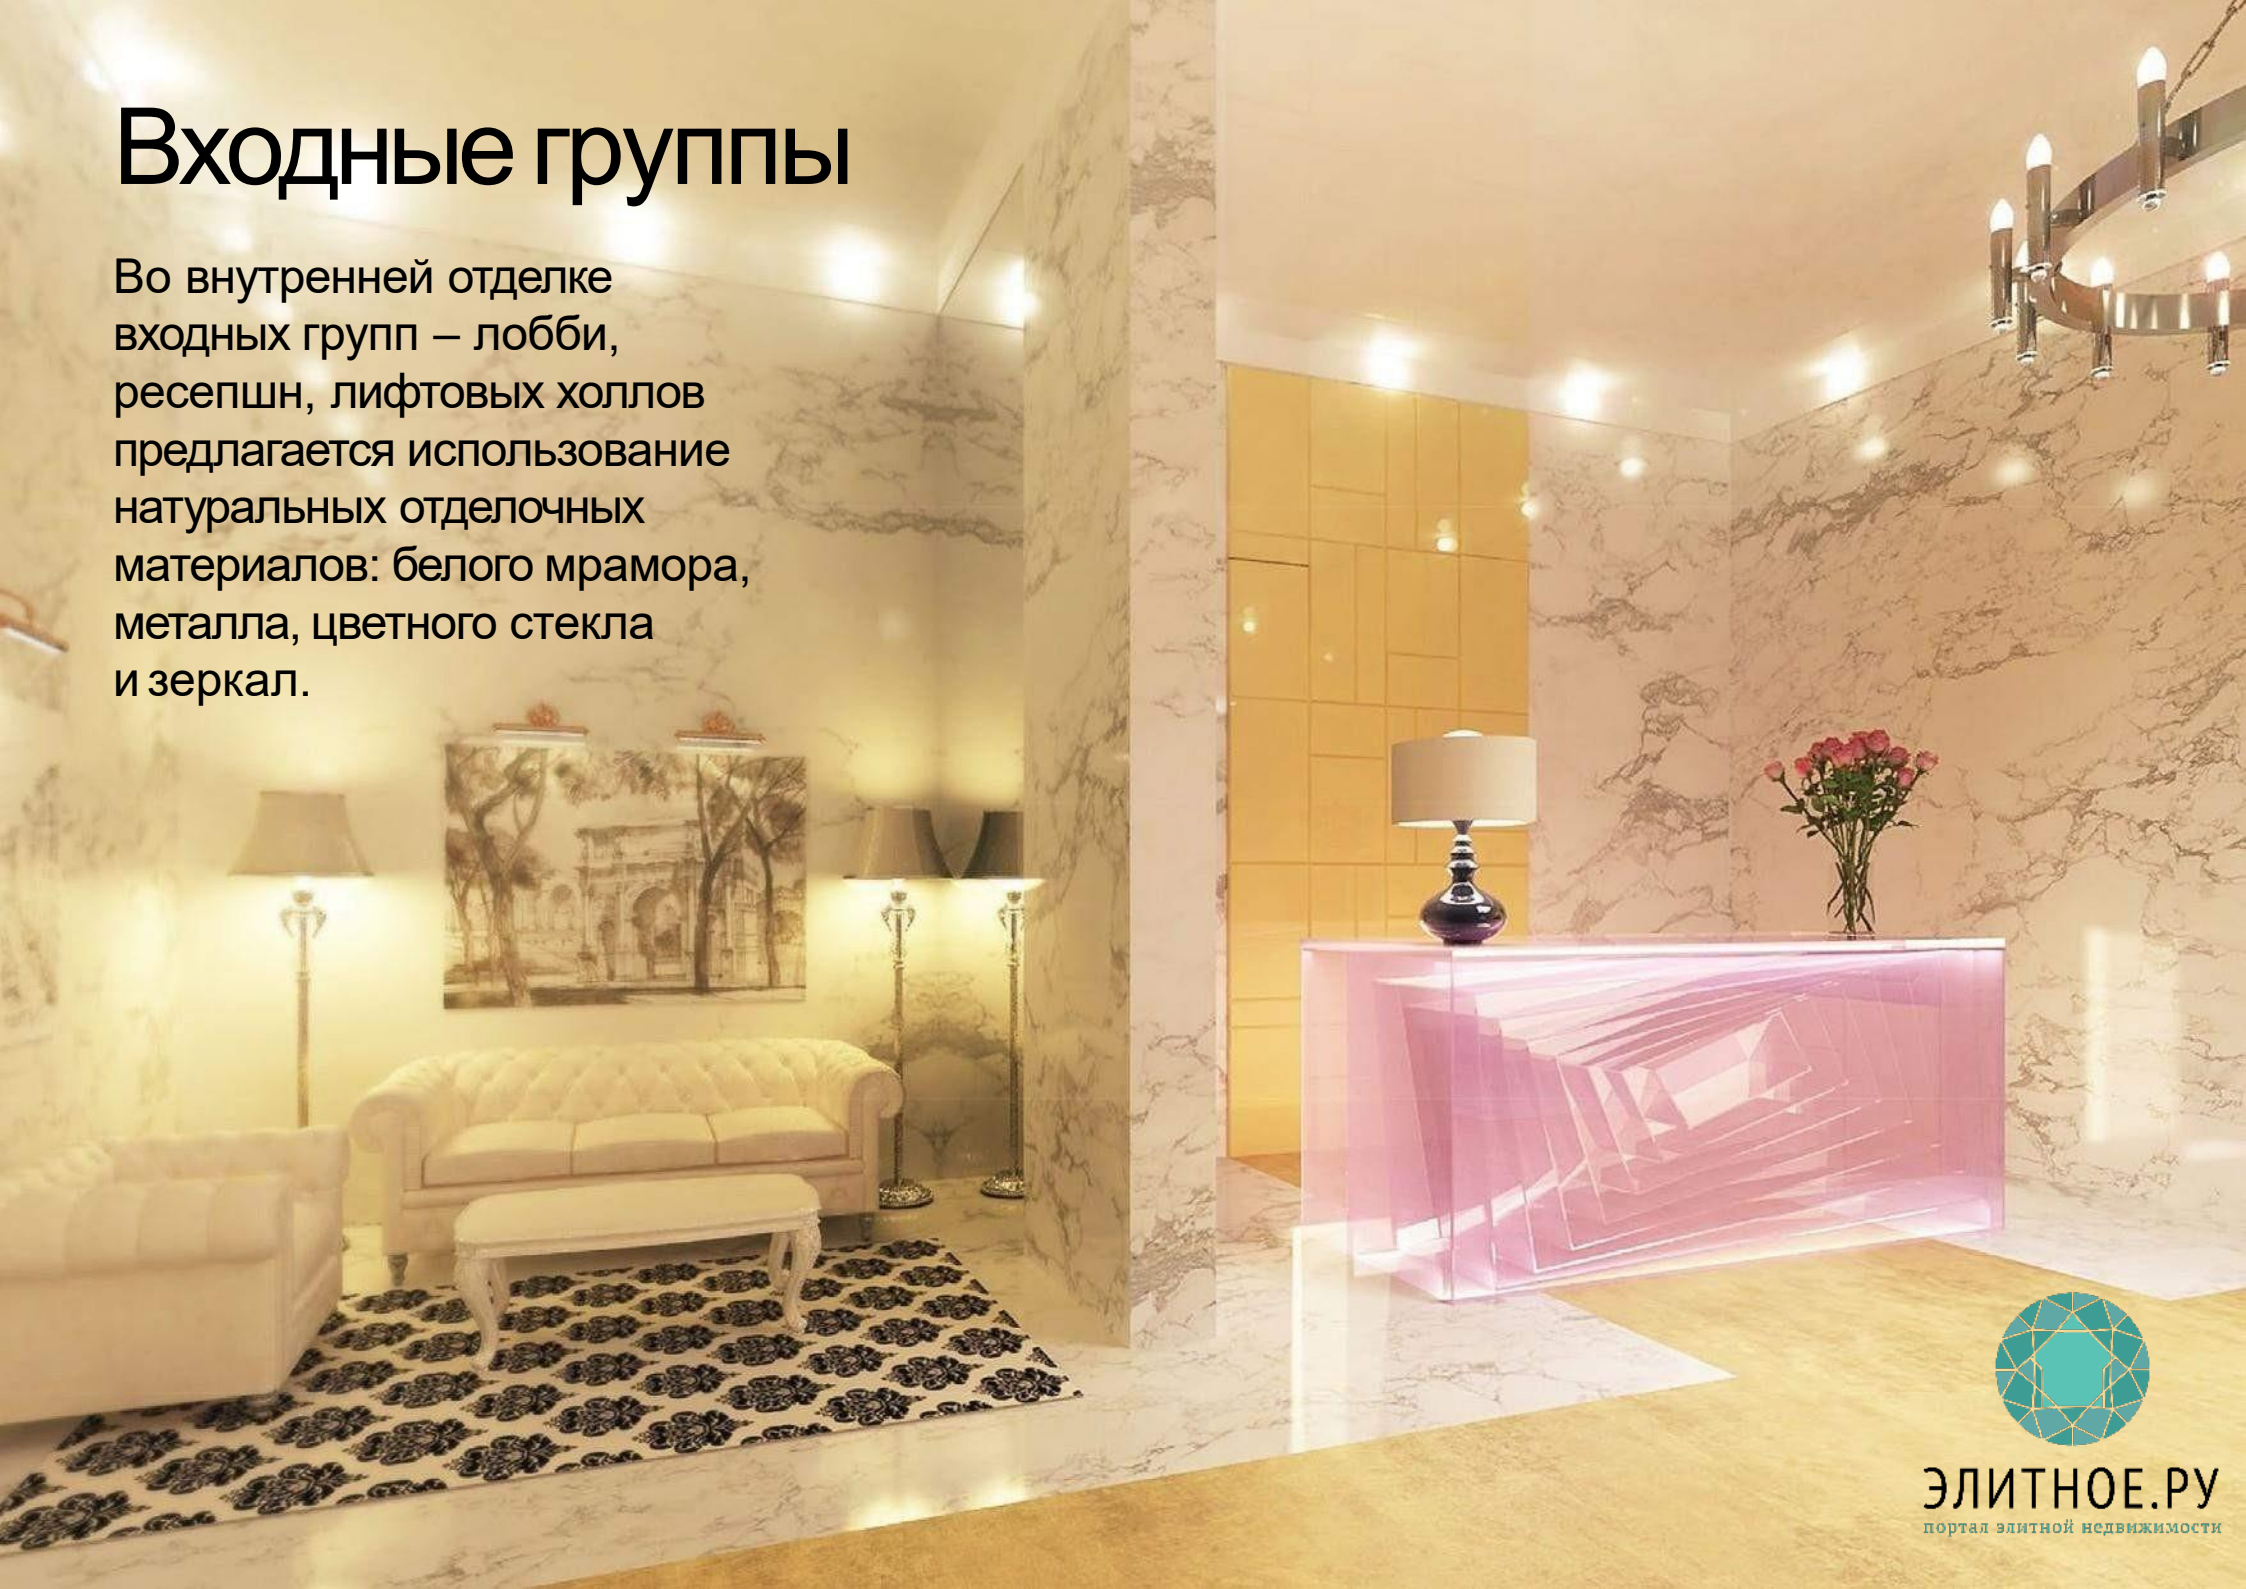

Входные группы

Во внутренней отделке входных групп – лобби, ресепшн, лифтовых холлов предлагается использование натуральных отделочных материалов: белого мрамора, металла, цветного стекла и зеркал.